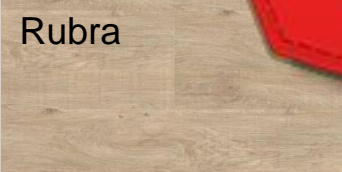

Bergeiche Natur

Bergkiefer
Rustikal

Eiche Chalet

Eiche
Rubra

Eiche Sahara

Eiche Panorama

Eiche
Scandinavia

Eiche Vita

Kiefer
Oldstyle

Räuchereiche
Grey

Räuchereiche
Mocca

VINILNA TALNA OBLOGA ZA LEPLJENJE
OD 17,00 € + DDV NAPREJ!

VINIL ZA LEPLJENJE !

POHODNA STRAN: 0,55 mm

DIMENZIJE: 1219x229x2,5 mm